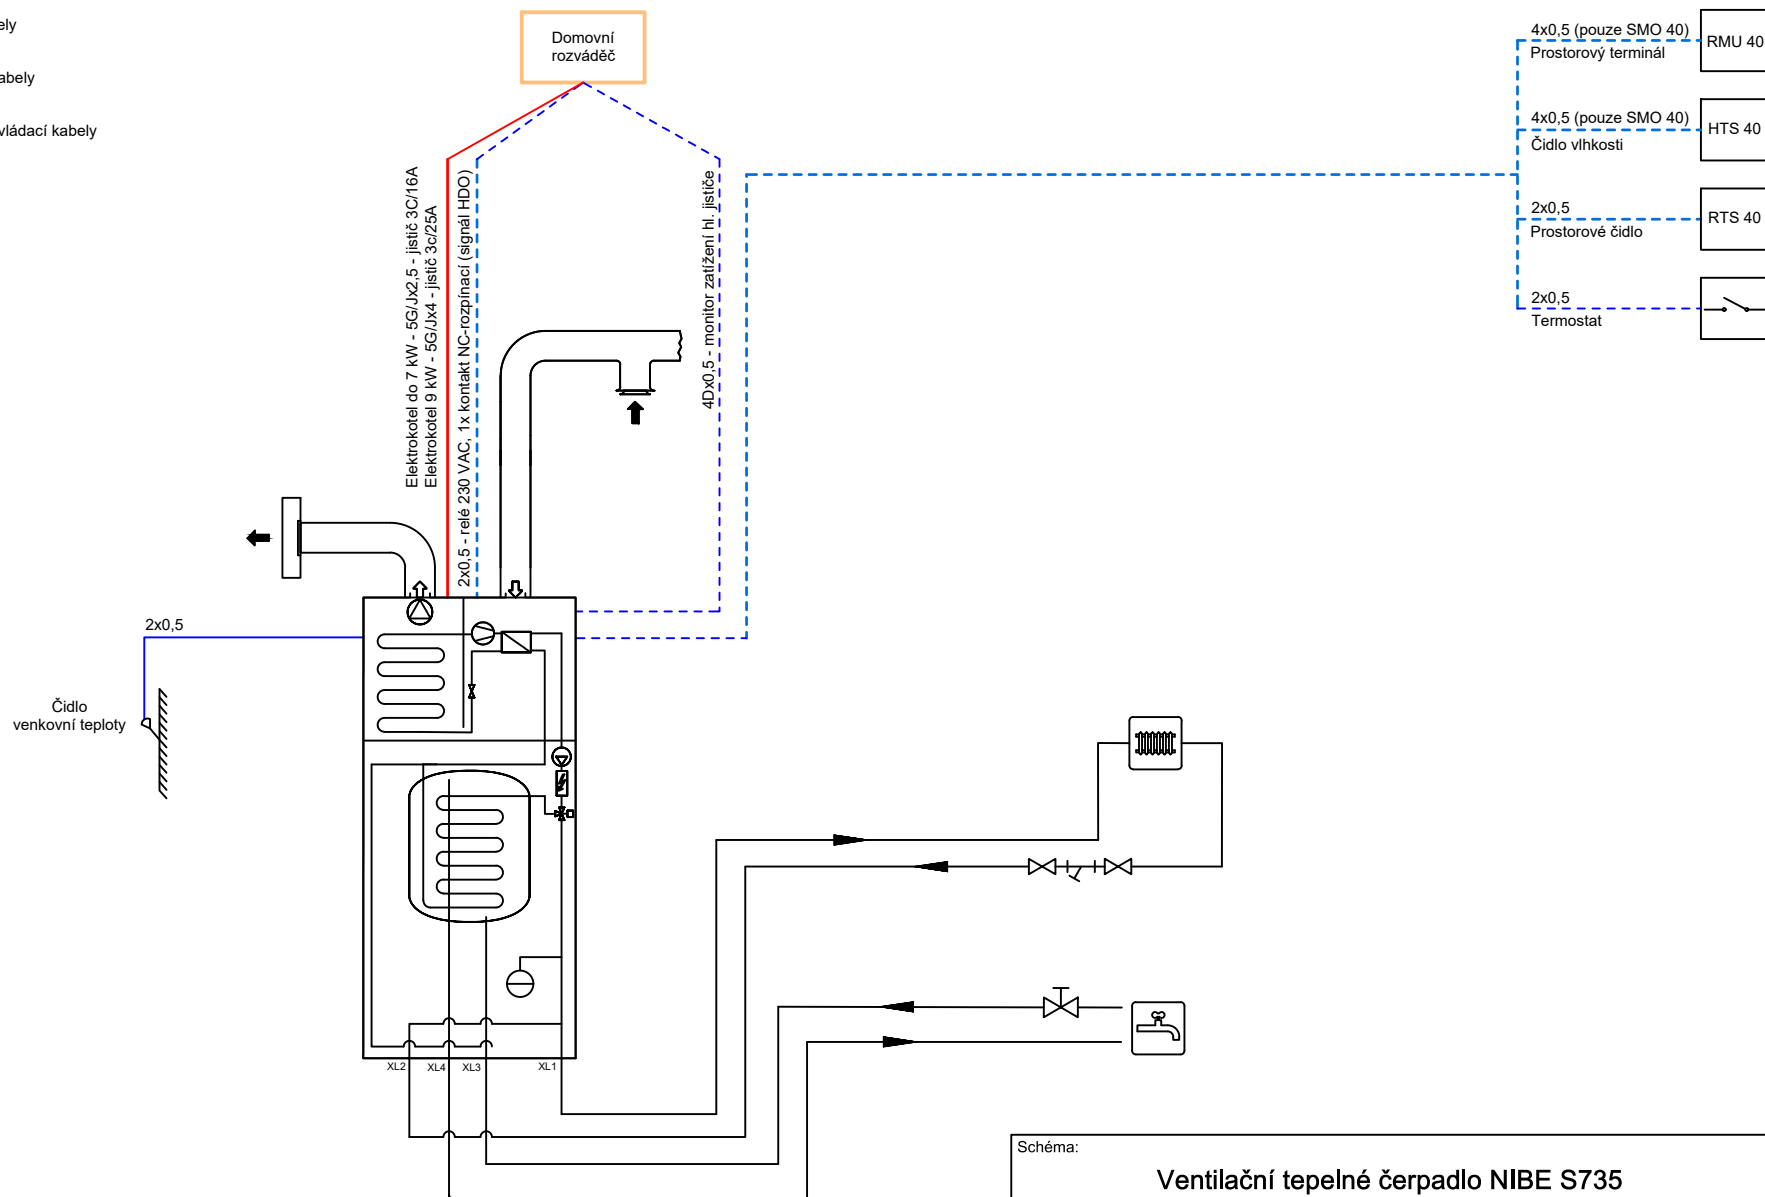

- silové kabely
- ovládací kabely
- - - volitelné ovládací kabely

Značení kabelů podle ČSN 33 0165 ED.2

**Důležité upozornění:**

Tento výkres je pomůcka pro návrh zapojení tepelného čerpadla, nenahrazuje projektovou dokumentaci. Skutečné zapojení musí obsahovat všechny bezpečnostní prvky a musí být v souladu s platnými normami a předpisy.

Schéma:			
<b>Ventilační tepelné čerpadlo NIBE S735</b>			
Principiální schéma zapojení tepelného čerpadla			
Č. výkresu:	S735-ELP	NIBE ENERGY SYSTEMS CZ Dražice 69 294 71 Benátky nad Jizerou email: servis@nibe.cz	 V SOULADU S PŘÍRODOU
Datum vydání:	Datum změny:		
04/2024			