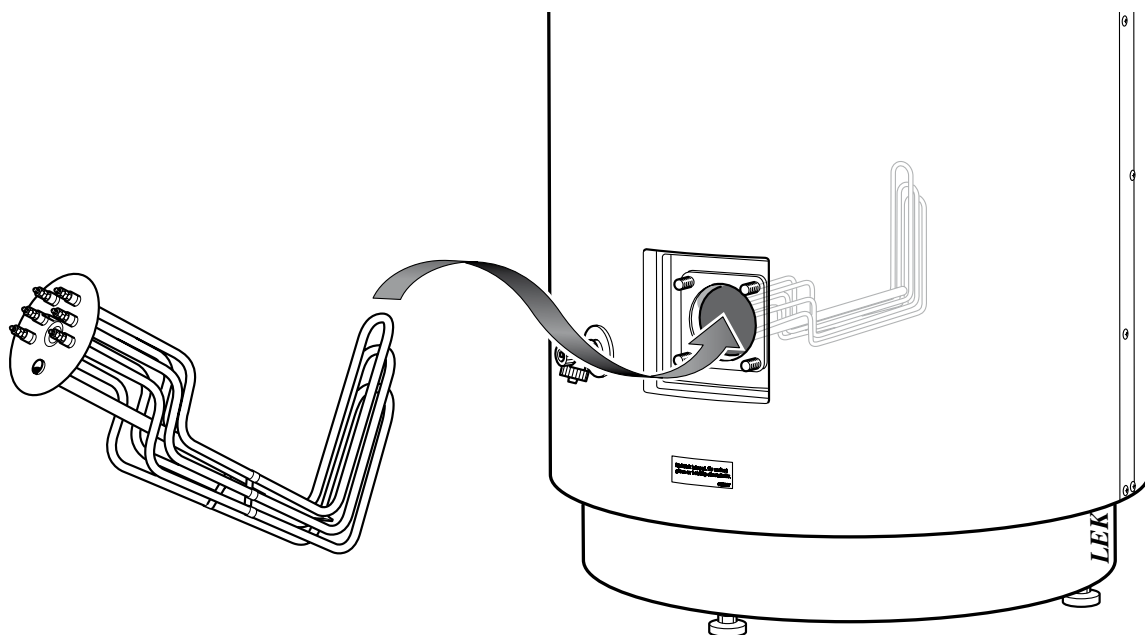

Elektrische Installationsarbeiten müssen unter Aufsicht einer Elektrofachkraft durchgeführt werden, unter Beachtung der geltenden Bestimmungen.

GB Immersion heater replacement ES, 6kW

Mounting

Install the immersion heater with the end pointing upwards (as illustrated).

Montage

Installeer het elektrische verwarmingselement met het einde naar boven wijzend (zie afbeelding).

LET OP!

De elektrische installatie en onderhoud aan elektrische componenten moet volgens de geldende voorschriften worden uitgevoerd (NEN1010,3140) door een erkend elektro-technisch installateur.