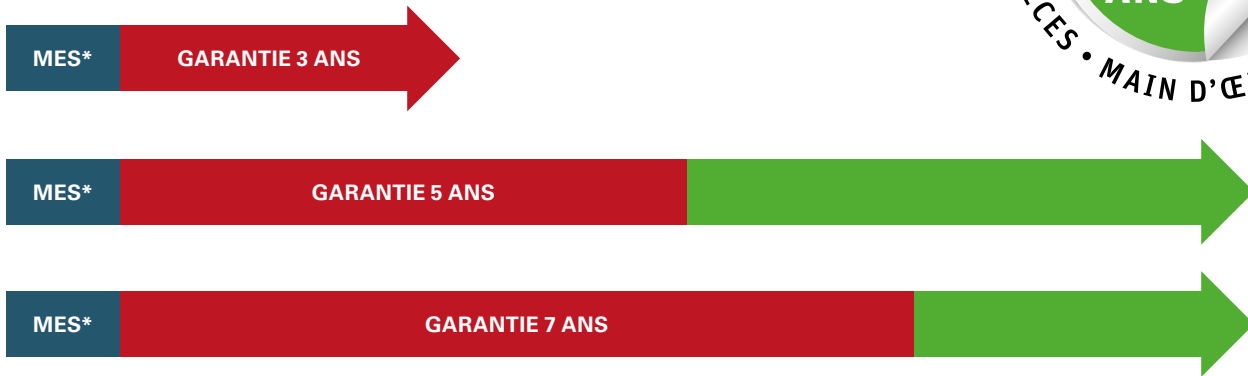

Prolongez votre garantie

avec flexibilité et en toute sérénité

CHOISISSEZ LA DURÉE DE VOTRE GARANTIE
PIÈCES, MAINS D'ŒUVRE ET DÉPLACEMENT
MISE EN SERVICE INCLUSE

* MES : Mise En Service